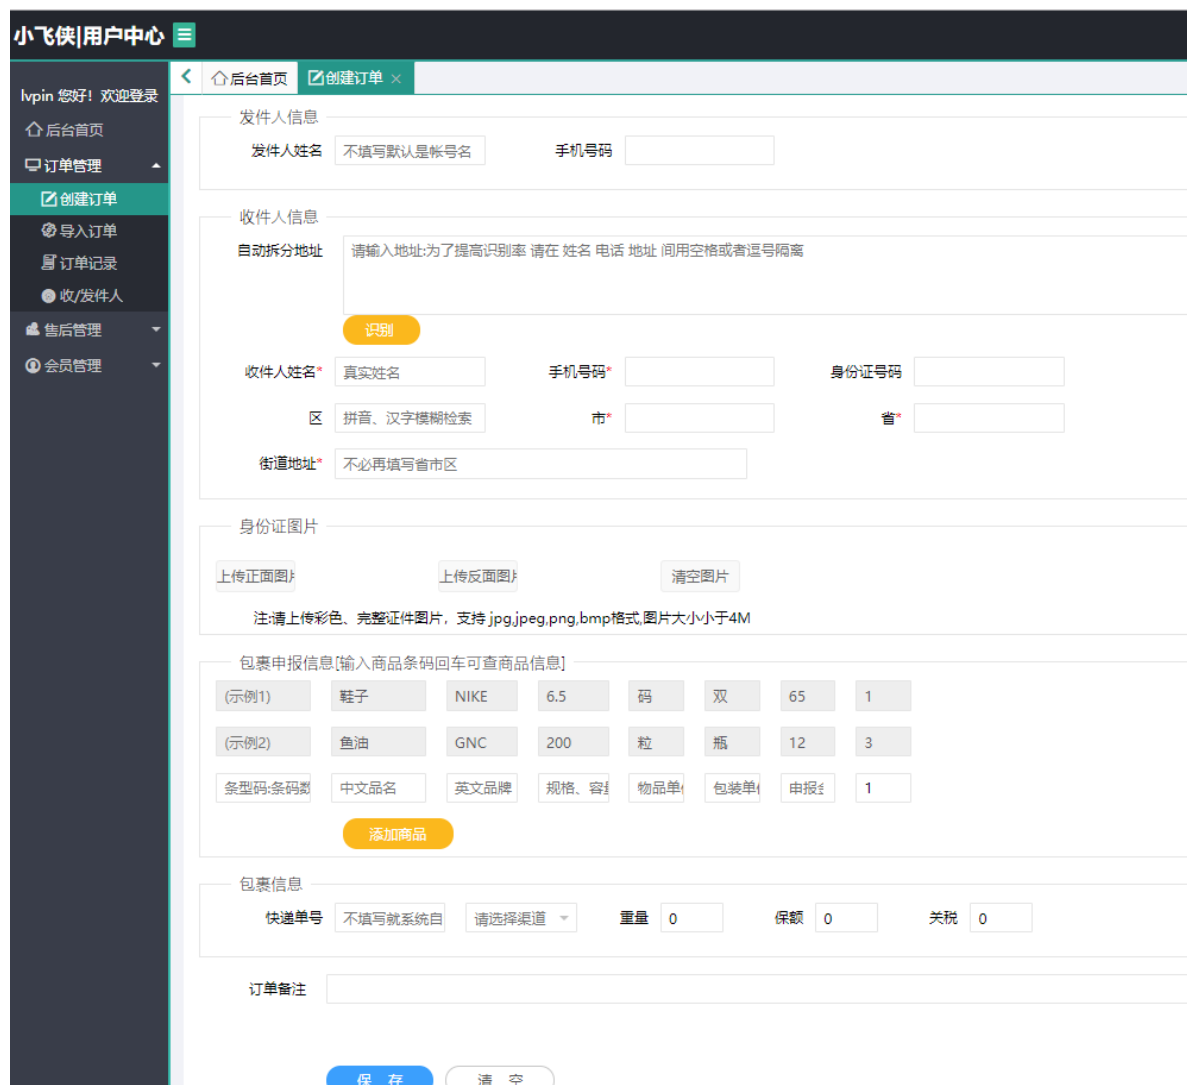

1. 点击注册，注册成为我们的用户：

2. 输入您的用户名和密码登陆：

3. 点击创建订单即可开始做单啦~;按照要求填入您的发货信息即可

4. 订单导入功能指引:

5. 订单记录可看您近期发货的所有数据

6. 运费价格查询

7. 我们支持支付宝，微信，银联三种支付功能